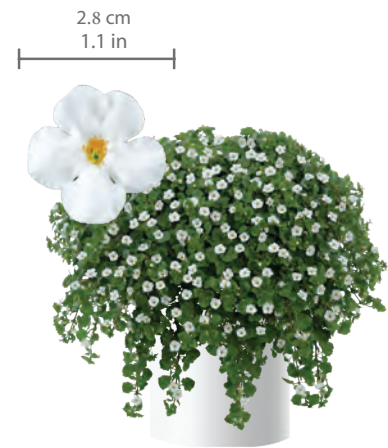

Scopia® Double Lavender
スコーピア ダブル ラベンダー

Scopia® Double Snowball
スコーピア ダブル スノーボール

Scopia® Double Indigo
スコーピア ダブル インディゴ

SCOPIA® GREAT

Bacopa

- Large flower size with good branching
- Early flowering
- Great for combos

12-15cm

Hanging
basket

4 to 6in
10 to 15cm

12 to 14in
30 to 36cm

Scopia® Great Regal Blue
スコーピア グレート リーガル ブルー

Scopia® Great Pink Beauty
スコーピア グレート ピンク ビューティ

Scopia® Great White Improved
スコーピア・グレート ホワイト改良版

[Learn More >>>](#)

DOUBLET™

[View Technical Product Page](#)

[Learn More >>>](#)

Begonia semperflorens

- Large flower size with good branching
- Early flowering
- Great for combos

12-15cm

Hanging
basket

12 to 14in
30 to 36cm